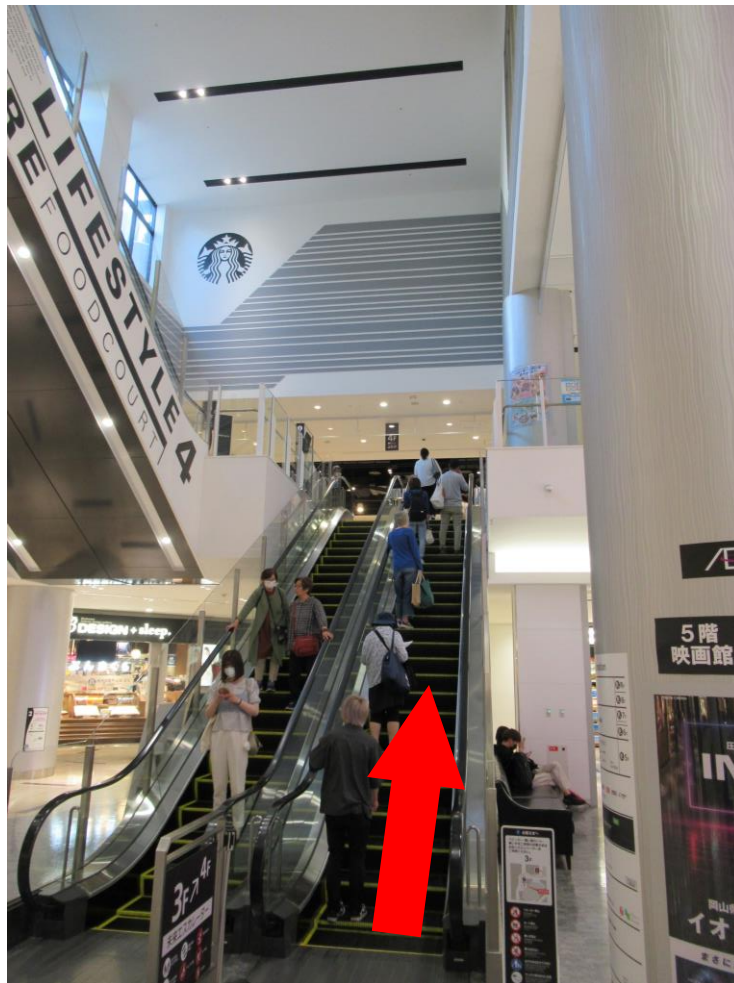

アスエコ
未来エスカレーター
からの道のり

1階未来エスカレーター入口
これを使用して6階まで
お越しく下さい。

4階でエスカレーターの向きが変わります。

6階へ

6階

エスカレーターを降り、
右方向へ

武田塾さんの角を右へ

武田塾さんの隣がアスエコです。