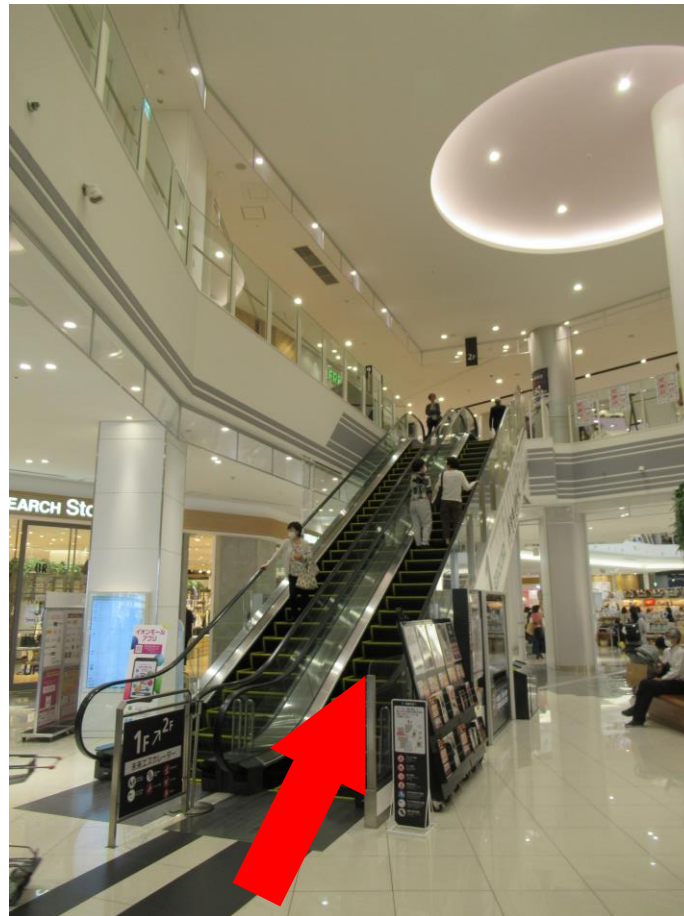

アスエコ
未来エスカレーター
からの道のり

1階未来エスカレーター入口
これを使用して6階まで
お越しく下さい。

4階でエスカレーターの向きが変わります。

6階へ

6階

エスカレーターを降り、
右方向へ

武田塾さんの角を右へ

武田塾さんの隣がアスエコです。