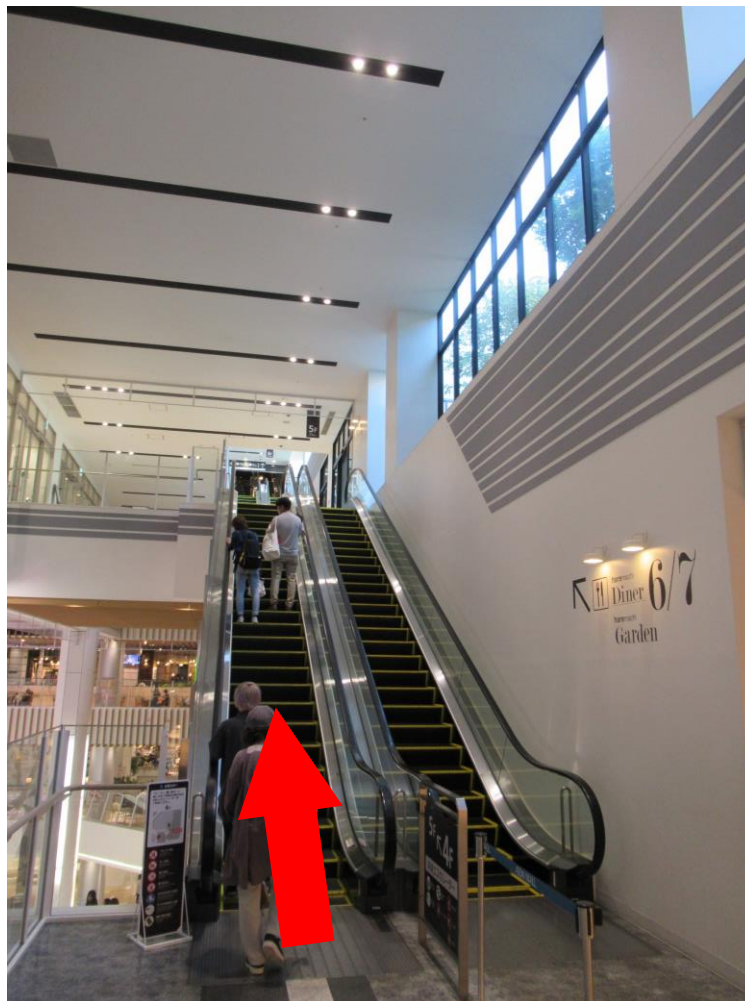

アスエコ
未来エスカレーター
からの道のり

1階未来エスカレーター入口
これを使用して6階まで
お越しく下さい。

4階でエスカレーターの向きが変わります。

6階へ

6階

エスカレーターを降り、
右方向へ

武田塾さんの角を右へ

武田塾さんの隣がアスエコです。